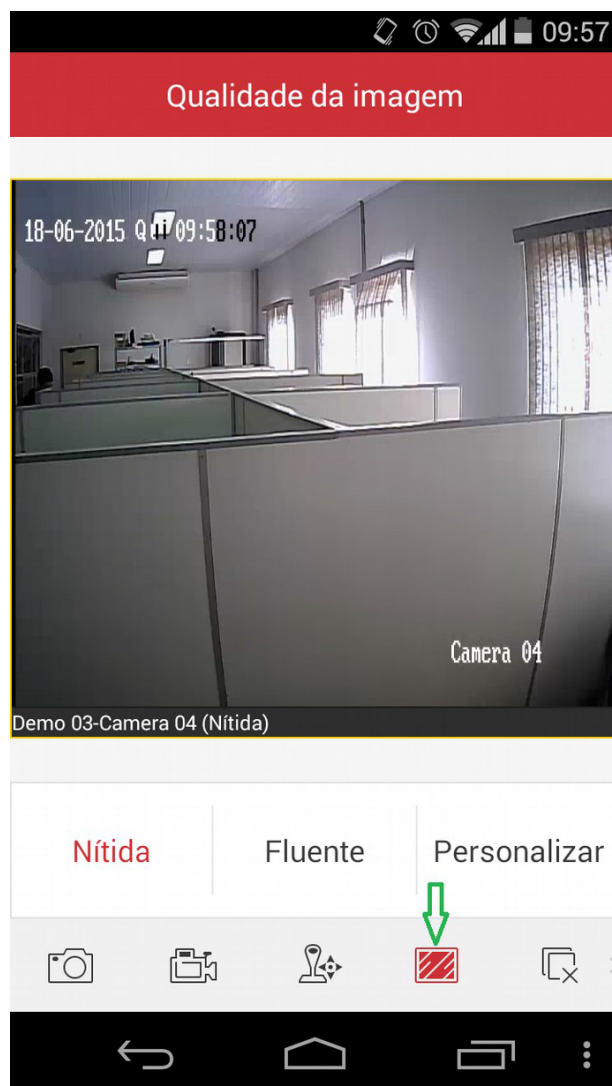

GUIA RÁPIDO

Alterar a qualidade da imagem de uma câmera

01 - Selecione a câmera, clique no Ícone (qualidade da imagem), terá as opções: Nítida, Fluente e Personalizar

GUIA RÁPIDO

Alterar a qualidade da imagem de uma câmera